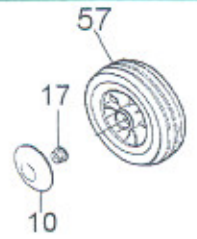

SP 46 THORX

Optional

Wheels without bearings

RICAMBI ORIGINALI

SP 46 THORX

POS.	CODICE	I	F	D	GB	E	QTA'
1	CP023595	VITE AUTOF.	VIS	SCHRAUBE	SCREW	TORNILLO	2
2	CP025015	VITE AUTOF.	VIS	SCHRAUBE	SCREW	TORNILLO	4
3	CP029550	VITE TRILOBATA	VIS	SCHRAUBE	SCREW	TORNILLO	3
4	CP032909	RONDELLA	RONDELLE	SCHEIBE	WASHER	ARANDELA	4
5	CP032926	RONDELLA	RONDELLE	SCHEIBE	WASHER	ARANDELA	2
6	CP037406	CHIAVETTA	CLAVETTE	SCHLÜSSELCHEN	WOODRUFF KEY	CHAVETA	1 (Optional)
7	CP038227	CUSCINETTO 12X27	ROULEMENT	KUGELLAGER	BALL BEARING	COJINETE	8
8	CP040850	VITE TTQST	VIS	SCHRAUBE	SCREW	TORNILLO	4
9	CP042106	RUOTA 150	ROUE	RAD	WHEEL	RUEDA	2
10	CP042127	COPRIRUOTA 150	CACHE MOYEU	RADDECKUNG	HUB CAP	TAPA RUEDA	2
11	CP042216	BLOCCETTO CAVO	ATTACHE CABLE FR	KABELBESCHWERE	CLIP	FIJADOR CABLE	1
12	CP042245	SETTORE	SECTEUR	PLATTE	SECTOR	PLACA ALTURAS	4
13	CP042248	SUPPORTO	SUPPORT	ACHSELAGER	SUPPORT	SOPORTE	4
14	CP042250	LEVA ALZO	LEVIER	STANGE	LEVER	LEVA ALTURAS	4
15	CP042268	VITE	VIS	SCHRAUBE	SCREW	TORNILLO	4
16	CP042806	DADO	ÉCROU	MUTTER	KNOB	ESPARRAGO	1
17	CP042808	DADO	ÉCROU	MUTTER	KNOB	ESPARRAGO	8
18	CP044726	DADO	ÉCROU	MUTTER	KNOB	ESPARRAGO	3
19	CP045911	MOLLA A TAZZA	RONDELLE	SCHEIBE	WASHER	MUELLE	1
20	CP046002.13	CHASSIS GIALLO	CARTER	GEHÄUSE	DECK	CHASIS RAL 1021	1
21	CP046042	MANICO SUP.	GUIDON	STIEL	HANDLE	MANILLAR	1
22	CP046073	LEVA FRENO	LEVIER FREIN	STANGE	LEVER	LEVA	1
23	CP046149	CAVO FRENO	CABLE FREIN	KABEL	CABLE	CABLE	1
24	CP046607	RITEGNO	CLIP	RÜCKHALT	RETAINER	ANILLO CLIP	2
25	CP047013	LAMA	LAME	MESSER	BLADE	CUCHILLA	1
26	CP047018	PARASASSI	DEFLECTEUR	DEFLEKTOR	REAR DOOR	DEFLECTOR	1
27	CP047034	MANICO INF.	GUIDON	STIEL	HANDLE	MANILLAR	1
28	CP047078	TELAIO CESTO	ATTELAGE	GRASFANGRAHMEN	FRAME	ARMAZON SACO	1
29	CP047083.05	TELA CESTO NERA	SAC RAMASSEUR	GRASFANGSACK	GRASS BAG	SACO TELA	1
30	CP047105	CUPOLINA NERA	CALOTTE	VERKLEIDUNG	COVER	CARCASA	1
31	CP047174	ANELLO DISTANZIA	ANNEAU	RING	RING	ANILLO	1
32	CP047203	ASTINA	AXE PIVOT	STANGE	HINGE PIN	EJE DEFLECTOR	1
33	CP047242	GANCIO FUNE AVV.	PORTE CABLE	KABELHALTER	CABLE SUPPORT	FIJADOR CABLE	1
34	CP047259	BOCCOLA	BOUCLE	BÜCHSE	BUSH	DISTANCIADOR	3
35	CP050106	RUOTA 180	ROUE	RAD	WHEEL	RUEDA	2
36	CP050127	COPRIRUOTA 180	CACHE MOYEU	RADDECKUNG	HUB CAP	TAPA RUEDA	2
37	CP050192	MOLLA PARASASSI	RESSORT	FEDER	SPRING	MUELLE	1
38	CP050222	FERMACAVO	ATTACHE CABLE	KABELBESCHWERE	CLIP	FIJADOR CABLE	2
39	CP050228	POMOLO MANICO	ÉCROU	GRIFF	KNOB HANDLE	POMO MANILLAR	4
40	CP050230	RONDELLA	RONDELLE	SCHEIBE	WASHER	ARANDELA	4
41	CP050965	VITE LAMA 10.9	VIS 10.9	SCHRAUBE 10.9	SCREW 10.9	TORNILLO 10.9	1
42	CP052143	CAVO START	CABLE GAZ	BESCHLEUNIGER	THROTTLE CABLE	CABLE	1 (Optional)
43	CP052216	SUPPORTO LEVA FF	SUPPORT	AUFNAHMEBÜGEL	SUPPORT	SOPORTE	1
44	CP052217	SUPPORTO LEVA FF	SUPPORT	AUFNAHMEBÜGEL	SUPPORT	SOPORTE	1
45	CP052220	SUPPORTO PER SU	SUPPORT	AUFNAHMEBÜGEL	SUPPORT	SOPORTE	2
46	CP053250	RONDELLA	RONDELLE	SCHEIBE	WASHER	ARANDELA	1
47	CP053274B22	MOZZO D.22.2 +PUL	PORTE LAME + POU	MESSERHALTER	BLADE ADAPTOR+P	PORTA CUCHILLA+P	1
52	CP060640	VITE TC	VIS	SCHRAUBE	SCREW	TORNILLO	1
53	CP060646	VITE	VIS	SCHRAUBE	SCREW	TORNILLO	1 (Optional)
54	CP060656	VITE	VIS	SCHRAUBE	SCREW	TORNILLO	2
55	CP032814	RONDELLA	RONDELLE	SCHEIBE	WASHER	ARANDELA	4
56	CP052225	INNESTO RAPIDO	RACCORD DE L'EAU	SPUELDUESE	WATER CONNECTO	ENLACE	1
57	CP042109	RUOTA 150	ROUE	RAD	WHEEL	RUEDA	2 (Optional)
58	CP047109	RUOTA 180	ROUE	RAD	WHEEL	RUEDA	2 (Optional)