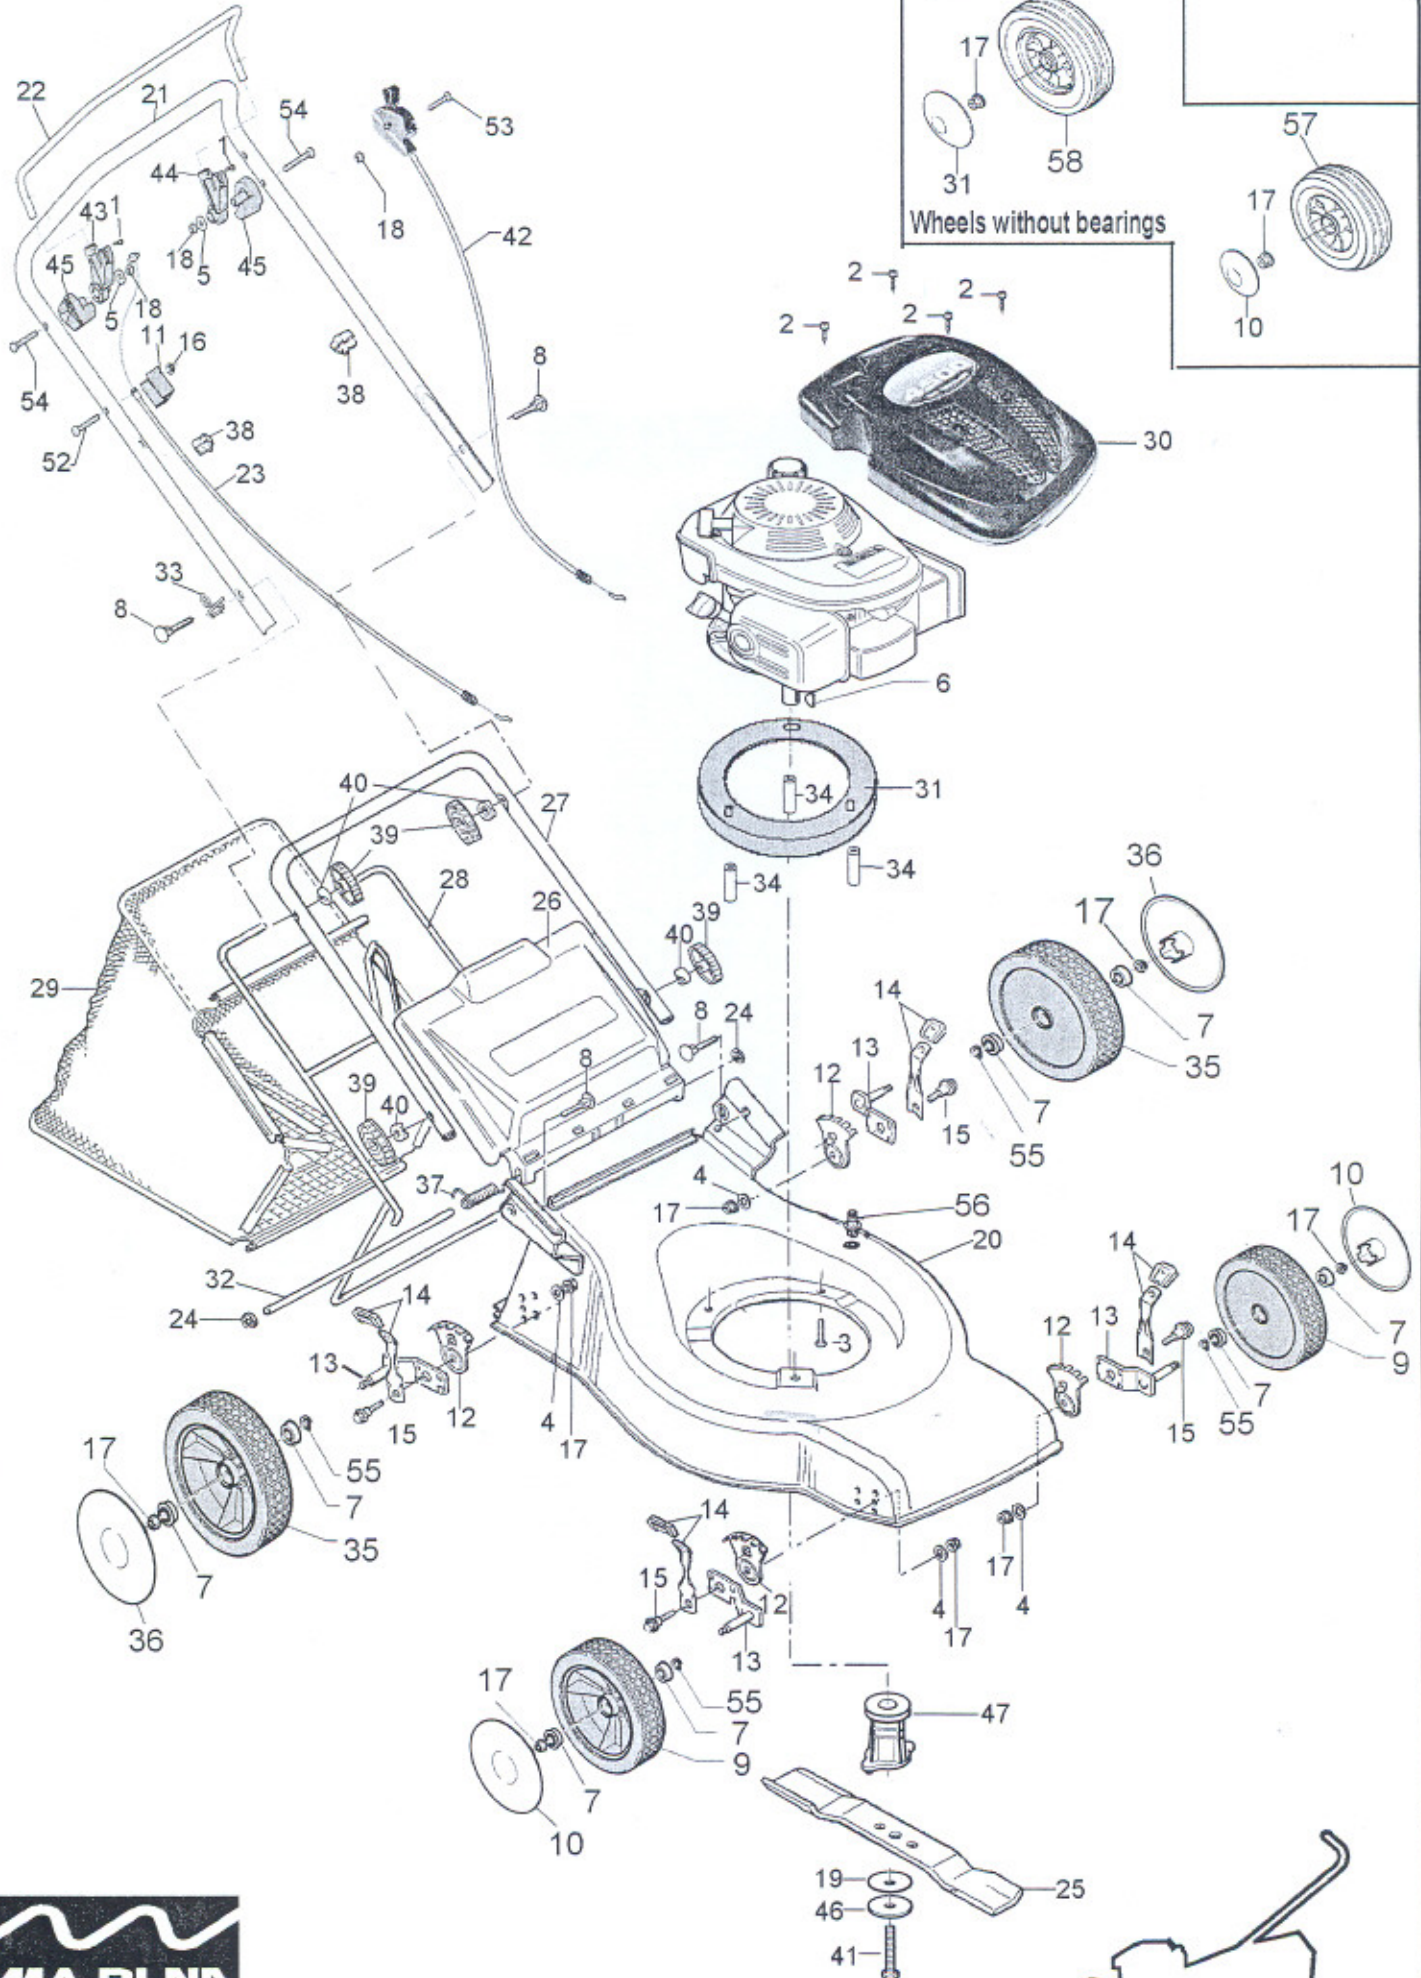

SP 46 THORX

Optional

Wheels without bearings

RICAMBI ORIGINALI

SP 46 THORX

POS.	CODICE	I	F	D	GB	E	QTA'
1	CP023595	VITE AUTOF.	VIS	SCHRAUBE	SCREW	TORNILLO	2
2	CP025015	VITE AUTOF.	VIS	SCHRAUBE	SCREW	TORNILLO	4
3	CP029550	VITE TRILOBATA	VIS	SCHRAUBE	SCREW	TORNILLO	3
4	CP032909	RONDELLA	RONDELLE	SCHEIBE	WASHER	ARANDELA	4
5	CP032926	RONDELLA	RONDELLE	SCHEIBE	WASHER	ARANDELA	2
6	CP037406	CHIAVETTA	CLAVETTE	SCHLÜSSELCHEN	WOODRUFF KEY	CHAVETA	1 (Optional)
7	CP038227	CUSCINETTO 12X27	ROULEMENT	KUGELLAGER	BALL BEARING	COJINETE	8
8	CP040850	VITE TTQST	VIS	SCHRAUBE	SCREW	TORNILLO	4
9	CP042106	RUOTA 150	ROUE	RAD	WHEEL	RUEDA	2
10	CP042127	COPRIRUOTA 150	CACHE MOYEU	RADDECKUNG	HUB CAP	TAPA RUEDA	2
11	CP042216	BLOCCETTO CAVO	ATTACHE CABLE FR	KABELBESCHWERE	CLIP	FIJADOR CABLE	1
12	CP042245	SETTORE	SECTEUR	PLATTE	SECTOR	PLACA ALTURAS	4
13	CP042248	SUPPORTO	SUPPORT	ACHSELAGER	SUPPORT	SOPORTE	4
14	CP042250	LEVA ALZO	LEVIER	STANGE	LEVER	LEVA ALTURAS	4
15	CP042268	VITE	VIS	SCHRAUBE	SCREW	TORNILLO	4
16	CP042806	DADO	ÉCROU	MUTTER	KNOB	ESPARRAGO	1
17	CP042808	DADO	ÉCROU	MUTTER	KNOB	ESPARRAGO	8
18	CP044726	DADO	ÉCROU	MUTTER	KNOB	ESPARRAGO	3
19	CP045911	MOLLA A TAZZA	RONDELLE	SCHEIBE	WASHER	MUELLE	1
20	CP046002.13	CHASSIS GIALLO	CARTER	GEHÄUSE	DECK	CHASIS RAL 1021	1
21	CP046042	MANICO SUP.	GUIDON	STIEL	HANDLE	MANILLAR	1
22	CP046073	LEVA FRENO	LEVIER FREIN	STANGE	LEVER	LEVA	1
23	CP046149	CAVO FRENO	CABLE FREIN	KABEL	CABLE	CABLE	1
24	CP046607	RITEGNO	CLIP	RÜCKHALT	RETAINER	ANILLO CLIP	2
25	CP047013	LAMA	LAME	MESSER	BLADE	CUCHILLA	1
26	CP047018	PARASASSI	DEFLECTEUR	DEFLEKTOR	REAR DOOR	DEFLECTOR	1
27	CP047034	MANICO INF.	GUIDON	STIEL	HANDLE	MANILLAR	1
28	CP047078	TELAIO CESTO	ATTELAGE	GRASFANGRAHMEN	FRAME	ARMAZON SACO	1
29	CP047083.05	TELA CESTO NERA	SAC RAMASSEUR	GRASFANGSACK	GRASS BAG	SACO TELA	1
30	CP047105	CUPOLINA NERA	CALOTTE	VERKLEIDUNG	COVER	CARCASA	1
31	CP047174	ANELLO DISTANZIA	ANNEAU	RING	RING	ANILLO	1
32	CP047203	ASTINA	AXE PIVOT	STANGE	HINGE PIN	EJE DEFLECTOR	1
33	CP047242	GANCIO FUNE AVV.	PORTE CABLE	KABELHALTER	CABLE SUPPORT	FIJADOR CABLE	1
34	CP047259	BOCCOLA	BOUCLE	BÜCHSE	BUSH	DISTANCIADOR	3
35	CP050106	RUOTA 180	ROUE	RAD	WHEEL	RUEDA	2
36	CP050127	COPRIRUOTA 180	CACHE MOYEU	RADDECKUNG	HUB CAP	TAPA RUEDA	2
37	CP050192	MOLLA PARASASSI	RESSORT	FEDER	SPRING	MUELLE	1
38	CP050222	FERMACAVO	ATTACHE CABLE	KABELBESCHWERE	CLIP	FIJADOR CABLE	2
39	CP050228	POMOLO MANICO	ÉCROU	GRIFF	KNOB HANDLE	POMO MANILLAR	4
40	CP050230	RONDELLA	RONDELLE	SCHEIBE	WASHER	ARANDELA	4
41	CP050965	VITE LAMA 10.9	VIS 10.9	SCHRAUBE 10.9	SCREW 10.9	TORNILLO 10.9	1
42	CP052143	CAVO START	CABLE GAZ	BESCHLEUNIGER	THROTTLE CABLE	CABLE	1 (Optional)
43	CP052216	SUPPORTO LEVA FF	SUPPORT	AUFNAHMEBÜGEL	SUPPORT	SOPORTE	1
44	CP052217	SUPPORTO LEVA FF	SUPPORT	AUFNAHMEBÜGEL	SUPPORT	SOPORTE	1
45	CP052220	SUPPORTO PER SU	SUPPORT	AUFNAHMEBÜGEL	SUPPORT	SOPORTE	2
46	CP053250	RONDELLA	RONDELLE	SCHEIBE	WASHER	ARANDELA	1
47	CP053274B22	MOZZO D.22.2 +PUL	PORTE LAME + POU	MESSERHALTER	BLADE ADAPTOR+P	PORTA CUCHILLA+P	1
52	CP060640	VITE TC	VIS	SCHRAUBE	SCREW	TORNILLO	1
53	CP060646	VITE	VIS	SCHRAUBE	SCREW	TORNILLO	1 (Optional)
54	CP060656	VITE	VIS	SCHRAUBE	SCREW	TORNILLO	2
55	CP032814	RONDELLA	RONDELLE	SCHEIBE	WASHER	ARANDELA	4
56	CP052225	INNESTO RAPIDO	RACCORD DE L'EAU	SPUELDUESE	WATER CONNECTO	ENLACE	1
57	CP042109	RUOTA 150	ROUE	RAD	WHEEL	RUEDA	2 (Optional)
58	CP047109	RUOTA 180	ROUE	RAD	WHEEL	RUEDA	2 (Optional)