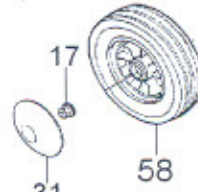

SP 46 THORX

Optional

Wheels without bearings

RICAMBI ORIGINALI

SP 46 THORX

POS.	CODICE	I	F	D	GB	E	QTA'
1	CP023595	VITE AUTOF.	VIS	SCHRAUBE	SCREW	TORNILLO	2
2	CP025015	VITE AUTOF.	VIS	SCHRAUBE	SCREW	TORNILLO	4
3	CP029550	VITE TRILOBATA	VIS	SCHRAUBE	SCREW	TORNILLO	3
4	CP032909	RONDELLA	RONDELLE	SCHEIBE	WASHER	ARANDELA	4
5	CP032926	RONDELLA	RONDELLE	SCHEIBE	WASHER	ARANDELA	2
6	CP037406	CHIAVETTA	CLAVETTE	SCHLÜSSELCHEN	WOODRUFF KEY	CHAVETA	1 (Optional)
7	CP038227	CUSCINETTO 12X27	ROULEMENT	KUGELLAGER	BALL BEARING	COJINETE	8
8	CP040850	VITE TTQST	VIS	SCHRAUBE	SCREW	TORNILLO	4
9	CP042106	RUOTA 150	ROUE	RAD	WHEEL	RUEDA	2
10	CP042127	COPRIRUOTA 150	CACHE MOYEU	RADDECKUNG	HUB CAP	TAPA RUEDA	2
11	CP042216	BLOCCETTO CAVO	ATTACHE CABLE FR	KABELBESCHWERE	CLIP	FIJADOR CABLE	1
12	CP042245	SETTORE	SECTEUR	PLATTE	SECTOR	PLACA ALTURAS	4
13	CP042248	SUPPORTO	SUPPORT	ACHSELAGER	SUPPORT	SOPORTE	4
14	CP042250	LEVA ALZO	LEVIER	STANGE	LEVER	LEVA ALTURAS	4
15	CP042268	VITE	VIS	SCHRAUBE	SCREW	TORNILLO	4
16	CP042806	DADO	ÉCROU	MUTTER	KNOB	ESPARRAGO	1
17	CP042808	DADO	ÉCROU	MUTTER	KNOB	ESPARRAGO	8
18	CP044726	DADO	ÉCROU	MUTTER	KNOB	ESPARRAGO	3
19	CP045911	MOLLA A TAZZA	RONDELLE	SCHEIBE	WASHER	MUELLE	1
20	CP046002.13	CHASSIS GIALLO	CARTER	GEHÄUSE	DECK	CHASIS RAL 1021	1
21	CP046042	MANICO SUP.	GUIDON	STIEL	HANDLE	MANILLAR	1
22	CP046073	LEVA FRENO	LEVIER FREIN	STANGE	LEVER	LEVA	1
23	CP046149	CAVO FRENO	CABLE FREIN	KABEL	CABLE	CABLE	1
24	CP046607	RITEGNO	CLIP	RÜCKHALT	RETAINER	ANILLO CLIP	2
25	CP047013	LAMA	LAME	MESSER	BLADE	CUCHILLA	1
26	CP047018	PARASASSI	DEFLECTEUR	DEFLEKTOR	REAR DOOR	DEFLECTOR	1
27	CP047034	MANICO INF.	GUIDON	STIEL	HANDLE	MANILLAR	1
28	CP047078	TELAIO CESTO	ATTELAGE	GRASFANGRAHMEN	FRAME	ARMAZON SACO	1
29	CP047083.05	TELA CESTO NERA	SAC RAMASSEUR	GRASFANGSACK	GRASS BAG	SACO TELA	1
30	CP047105	CUPOLINA NERA	CALOTTE	VERKLEIDUNG	COVER	CARCASA	1
31	CP047174	ANELLO DISTANZIA	ANNEAU	RING	RING	ANILLO	1
32	CP047203	ASTINA	AXE PIVOT	STANGE	HINGE PIN	EJE DEFLECTOR	1
33	CP047242	GANCIO FUNE AVV.	PORTE CABLE	KABELHALTER	CABLE SUPPORT	FIJADOR CABLE	1
34	CP047259	BOCCOLA	BOUCLE	BÜCHSE	BUSH	DISTANCIADOR	3
35	CP050106	RUOTA 180	ROUE	RAD	WHEEL	RUEDA	2
36	CP050127	COPRIRUOTA 180	CACHE MOYEU	RADDECKUNG	HUB CAP	TAPA RUEDA	2
37	CP050192	MOLLA PARASASSI	RESSORT	FEDER	SPRING	MUELLE	1
38	CP050222	FERMACAVO	ATTACHE CABLE	KABELBESCHWERE	CLIP	FIJADOR CABLE	2
39	CP050228	POMOLO MANICO	ÉCROU	GRIFF	KNOB HANDLE	POMO MANILLAR	4
40	CP050230	RONDELLA	RONDELLE	SCHEIBE	WASHER	ARANDELA	4
41	CP050965	VITE LAMA 10.9	VIS 10.9	SCHRAUBE 10.9	SCREW 10.9	TORNILLO 10.9	1
42	CP052143	CAVO START	CABLE GAZ	BESCHLEUNIGER	THROTTLE CABLE	CABLE	1 (Optional)
43	CP052216	SUPPORTO LEVA FF	SUPPORT	AUFNAHMEBÜGEL	SUPPORT	SOPORTE	1
44	CP052217	SUPPORTO LEVA FF	SUPPORT	AUFNAHMEBÜGEL	SUPPORT	SOPORTE	1
45	CP052220	SUPPORTO PER SU	SUPPORT	AUFNAHMEBÜGEL	SUPPORT	SOPORTE	2
46	CP053250	RONDELLA	RONDELLE	SCHEIBE	WASHER	ARANDELA	1
47	CP053274B22	MOZZO D.22.2 +PUL	PORTE LAME + POU	MESSERHALTER	BLADE ADAPTOR+P	PORTA CUCHILLA+P	1
52	CP060640	VITE TC	VIS	SCHRAUBE	SCREW	TORNILLO	1
53	CP060646	VITE	VIS	SCHRAUBE	SCREW	TORNILLO	1 (Optional)
54	CP060656	VITE	VIS	SCHRAUBE	SCREW	TORNILLO	2
55	CP032814	RONDELLA	RONDELLE	SCHEIBE	WASHER	ARANDELA	4
56	CP052225	INNESTO RAPIDO	RACCORD DE L'EAU	SPUELDUESE	WATER CONNECTO	ENLACE	1
57	CP042109	RUOTA 150	ROUE	RAD	WHEEL	RUEDA	2 (Optional)
58	CP047109	RUOTA 180	ROUE	RAD	WHEEL	RUEDA	2 (Optional)